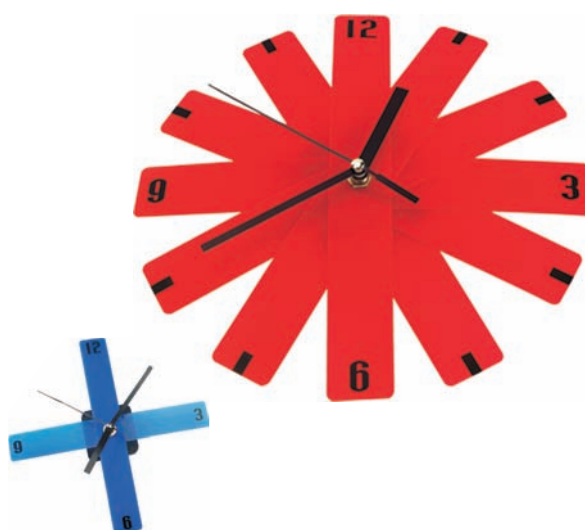

188 orologio da parete
pieghevole
materiale: plastica
Dimensioni: Ø 22x3.5 cm

Imb. minimo
20 pz.
€ 7.00