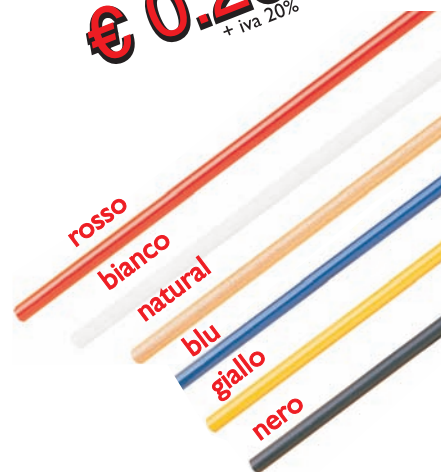

Imb. minimo
100 pz.
€ 0.69

173

Set con 6 pastelli
materiale: Cera
Dimensioni: 5.3x9x0.9 cm

Imb. minimo
100 pz.
€ 0.95
+ iva 20%

174

matita 17 cm
materiale: legno

Imb. minimo
500 pz.
€ 0.20
+ iva 20%

175

astuccio con 6 pastelli
con temperino
materiale: legno

Imb. minimo
100 pz.
€ 0.95
+ iva 20%

176

set arte, acquarelli
matite e temperamatite
materiale: legno
Dimensioni: 12.5x14.5x1 cm

Imb. minimo
50 pz.
€ 3.00